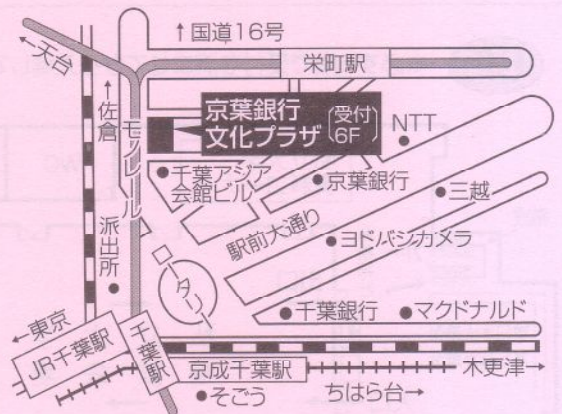

下記(右表)の大学は全体説明会もありますので、効率よく多くの大学の話を聞くことができます! あらかじめプランを立ててお越し下さい!

参加校 (五十音順)

国公立大学

お茶の水女子大学
千葉大学
千葉県立保健医療大学
筑波大学
東京大学
東京農工大学
横浜国立大学

私立大学

青山学院大学
亜細亜大学
植草学園大学
学習院大学
学習院女子大学
神奈川大学
北里大学
共立女子大学
國學院大学
国際医療福祉大学

駒澤大学
産業能率大学
芝浦工業大学
淑徳大学
城西国際大学
上智大学
昭和女子大学
女子栄養大学
成蹊大学
聖徳大学
専修大学
大東文化大学
千葉科学大学
千葉工業大学
中央大学
津田塾大学
帝京大学
帝京平成大学
東京家政大学
東京経済大学

東京女子大学
東京電機大学
東京都市大学
東京農業大学
東京薬科大学
東京理科大学
東邦大学
東洋大学
二松学舎大学
日本大学
日本女子大学
日本薬科大学
フェリス学院大学
法政大学
明治大学
明治学院大学
立教大学
早稲田大学
和洋女子大学

《全体説明会時間割》

※会場は7Fです。6Fで受付後会場へお入り下さい。

時間帯	大学
11:10~	千葉大学
11:40~	立教大学
12:10~	明治大学
12:40~	法政大学
13:20~	日本大学
13:50~	中央大学
14:20~	青山学院大学
14:50~	早稲田大学
15:20~	千葉大学

入場無料
入退場自由

高校1・2年生の方も
お気軽に御来場下さい。

資料
参加大学

東京学芸大学 埼玉大学
東京工業大学 一橋大学
東北大学 北海道大学

当日は休日のため混雑が予想されます。近辺には民間の有料駐車場しかございませんので車による御来場はお控え下さい。

JR総武線: 千葉駅下車徒歩3分。モノレール: 千葉駅下車徒歩3分。
京成千葉線: 京成千葉駅下車徒歩3分。

お問い合わせ 千葉学習塾協同組合事務局 TEL 047(424)4056